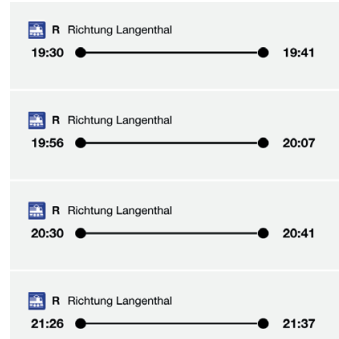

Fahrpläne gültig Sonntag, 26. Mai 2019

Langenthal	ab	09:20	ab	09:43
Langenthal Gaswerk	ab	09:21	ab	09:44
Langenthal Industrie Nord	ab	09:22	ab	09:45
Kaltenherberg	ab	09:23	ab	09:46
Roggwil Schmitten	ab	09:24	ab	09:47
Roggwil Dorf	ab	09:26	ab	09:49
Roggwil Buchägerten	ab	09:27	ab	09:50
St. Urban	an	09:28	an	09:51

Abfahrten Langenthal so weiter bis 20.20 Uhr

St. Urban	ab	09:30	ab	09:56
Roggwil Buchägerten	ab	09:30	ab	09:56
Roggwil Dorf	ab	09:32	ab	09:58
Roggwil Schmitten	ab	09:33	ab	09:59
Kaltenherberg	ab	09:34	ab	10:00
Langenthal Industrie Nord	ab	09:35	ab	10:01
Langenthal Gaswerk	ab	09:36	ab	10:02
Langenthal	an	09:41	an	10:07

Abfahrten St. Urban so weiter bis 20.30 Uhr

Letzte Rückfahrten St. Urban – Langenthal

	Sonn- und allg. Feiertage									
Zofingen, Bahnhof ¹²	07:01	07:32		10:01	10:32		18:01	18:32	19:01	19:32
Wikon, Schlossberg	07:08			10:08			18:08		19:08	
Reiden, Bahnhof ^o	07:14	07:43		10:14	10:43		18:14	18:43	19:14	19:43
Olten 510		07:06			10:06				19:06	
Reiden ^o		07:17			10:17				19:17	
Luzern 510		06:05			10:05				18:05	
Reiden ^o		06:39			10:39				18:39	
Reiden, Bahnhof		07:21			10:45				19:24	
Pfaffnau, Post		07:29			10:53				19:32	
Roggliwil, Netzelen		07:33			10:57				19:36	
Altbüron, Hiltbrunnen	06:40	07:40	so weiter			so weiter			19:43	
St. Urban, Unterberghof	06:43	07:43	bis			bis			19:46	
St. Urban, Klinik	06:46	07:46			11:05				19:49	
St. Urban, Bahnhof ^o	06:49	07:49			11:08				19:52	

Reiden, Bahnhof	07:15	07:45		11:15	11:45		19:45	20:15
Wikon, Schlossberg		07:49			11:49		19:49	
Zofingen, Bahnhof ¹²	07:26	07:58		11:26	11:58		19:58	20:26

8

09.12.2018 – 14.12.2019
Zofingen – Reiden – St. Urban